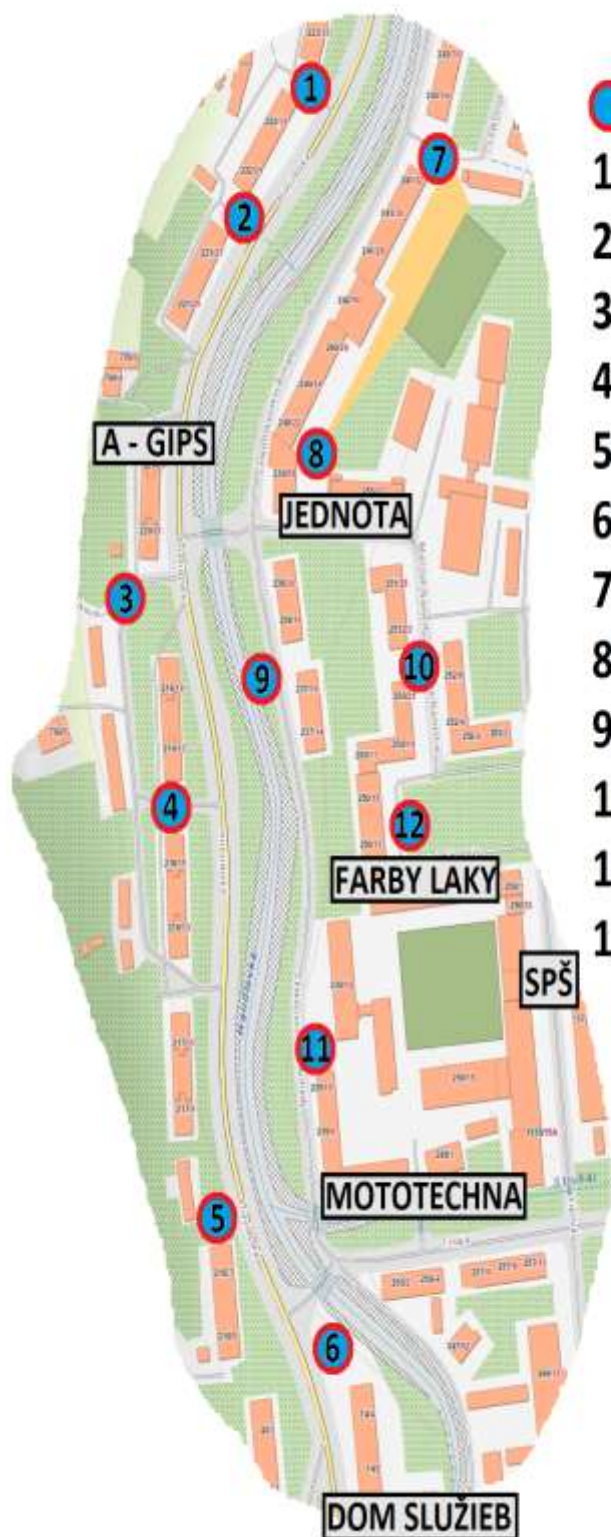

PRIEVIDZSKÁ, ČSA, MIEROVÉ NÁMESTIE

- - stojisko VKK
- 1 - Prievdzská 33
- 2 - Prievdzská 27
- 3 - Prievdzská 21
- 4 - Prievdzská 15
- 5 - Prievdzská 7
- 6 - Parkovisko pod Domom služieb
- 7 - ČSA 34
- 8 - ČSA 24 (za Jednotou)
- 9 - ČSA 16 (venčovisko)
- 10 - Mierové námestie 21
- 11 - ČSA 10
- 12 - Mierové námestie 13