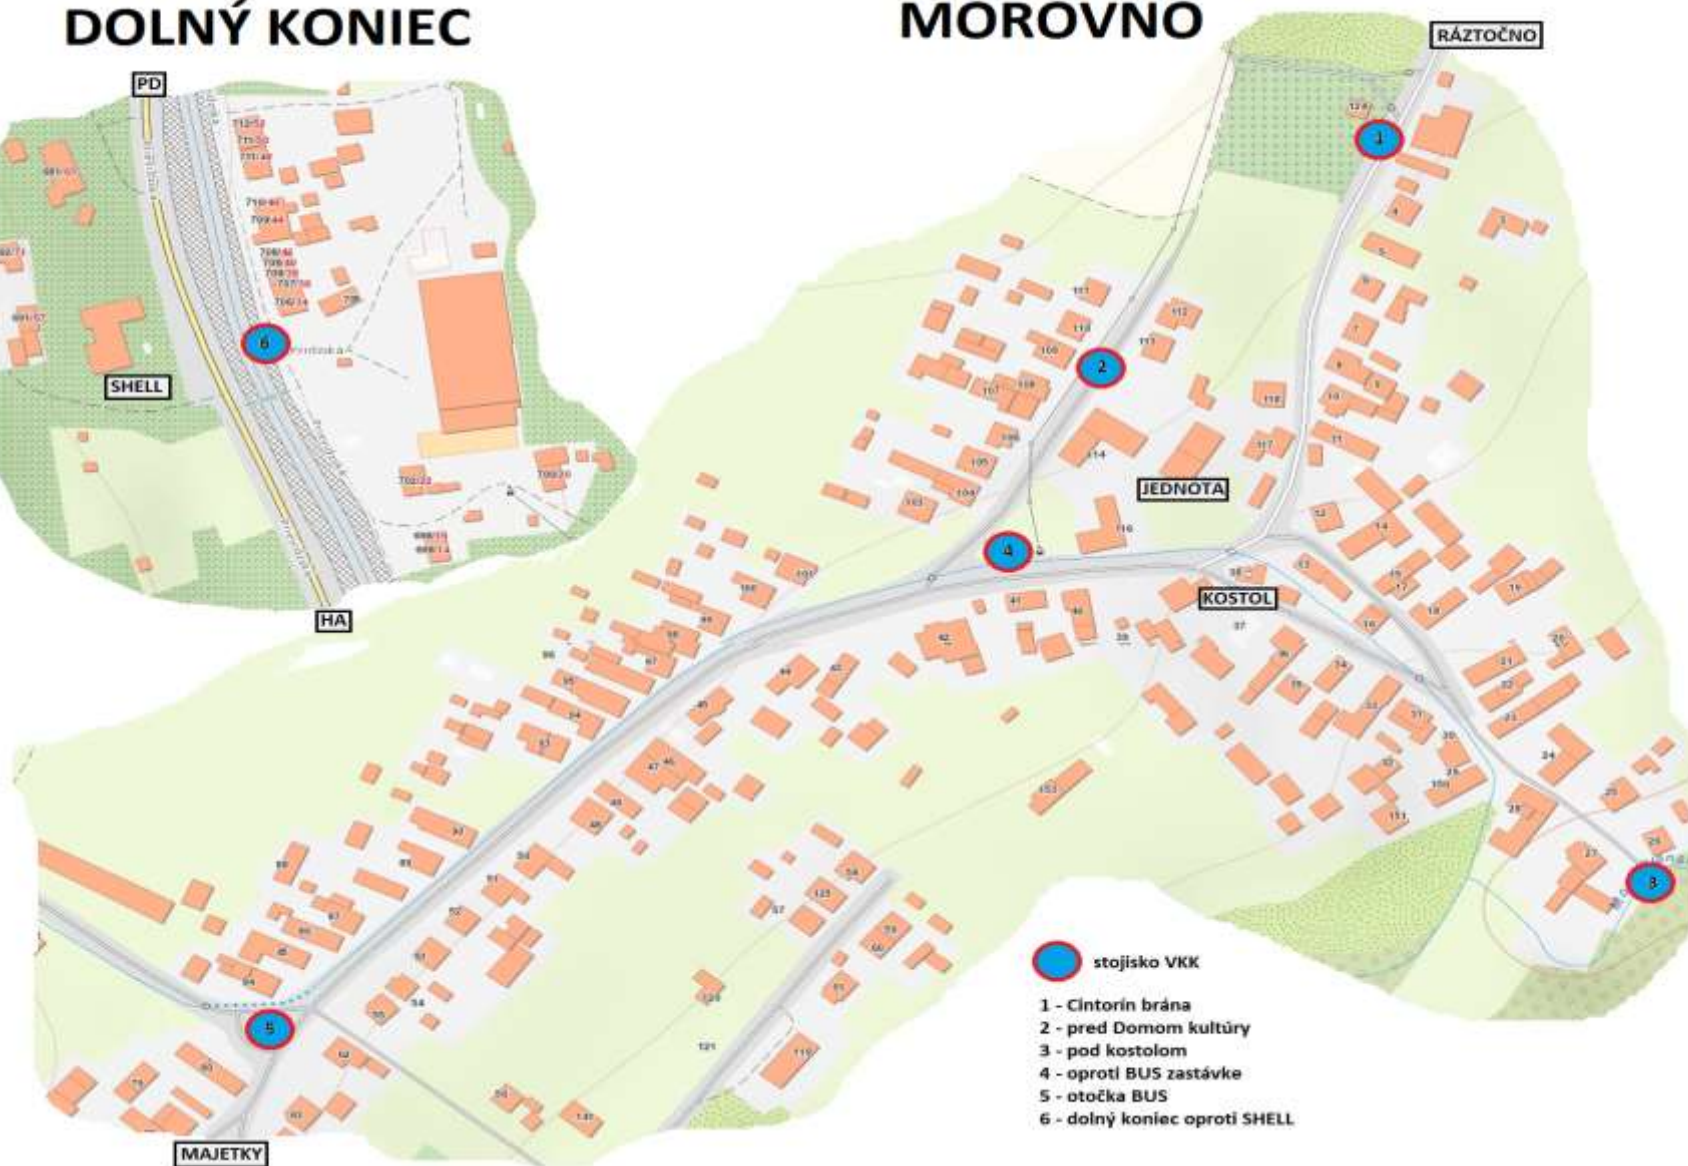

## DOLNÝ KONIEC

## MOROVNO

 stojisko VKK

1 - Cintorín brána

2 - pred Domom kultúry

3 - pod kostolom

4 - oproti BUS zastávke

5 - otočka BUS

6 - dolný koniec oproti SHELL