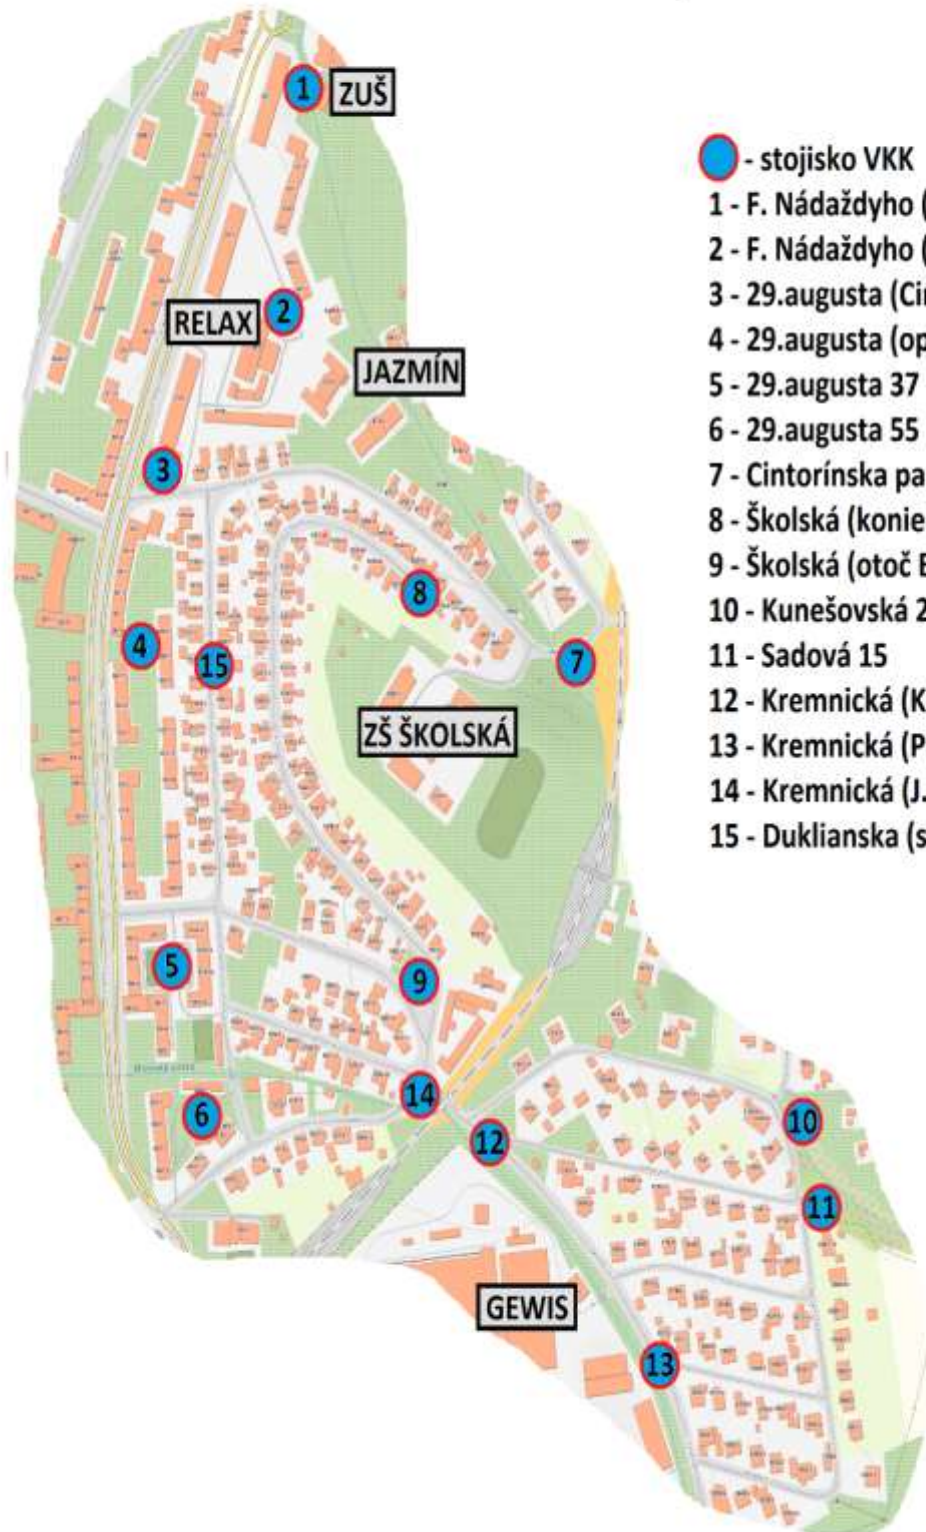

KUNEŠOVSKÁ, MLÁDEŽNÍCKA, CINTORÍNSKA, 29.AUGUST

- - stojisko VKK
- 1 - F. Nádaždyho (k ZUŠ)
- 2 - F. Nádaždyho (Relax)
- 3 - 29.augusta (Cintorínska)
- 4 - 29.augusta (oproti vežičke)
- 5 - 29.augusta 37
- 6 - 29.augusta 55
- 7 - Cintorínska parkovisko
- 8 - Školská (koniec ulice)
- 9 - Školská (otoč BUS)
- 10 - Kunešovská 2
- 11 - Sadová 15
- 12 - Kremnická (Krčma Eva k potoku)
- 13 - Kremnická (Pionierov k potoku)
- 14 - Kremnická (J.Kráľa k mostíku)
- 15 - Duklianska (stred)