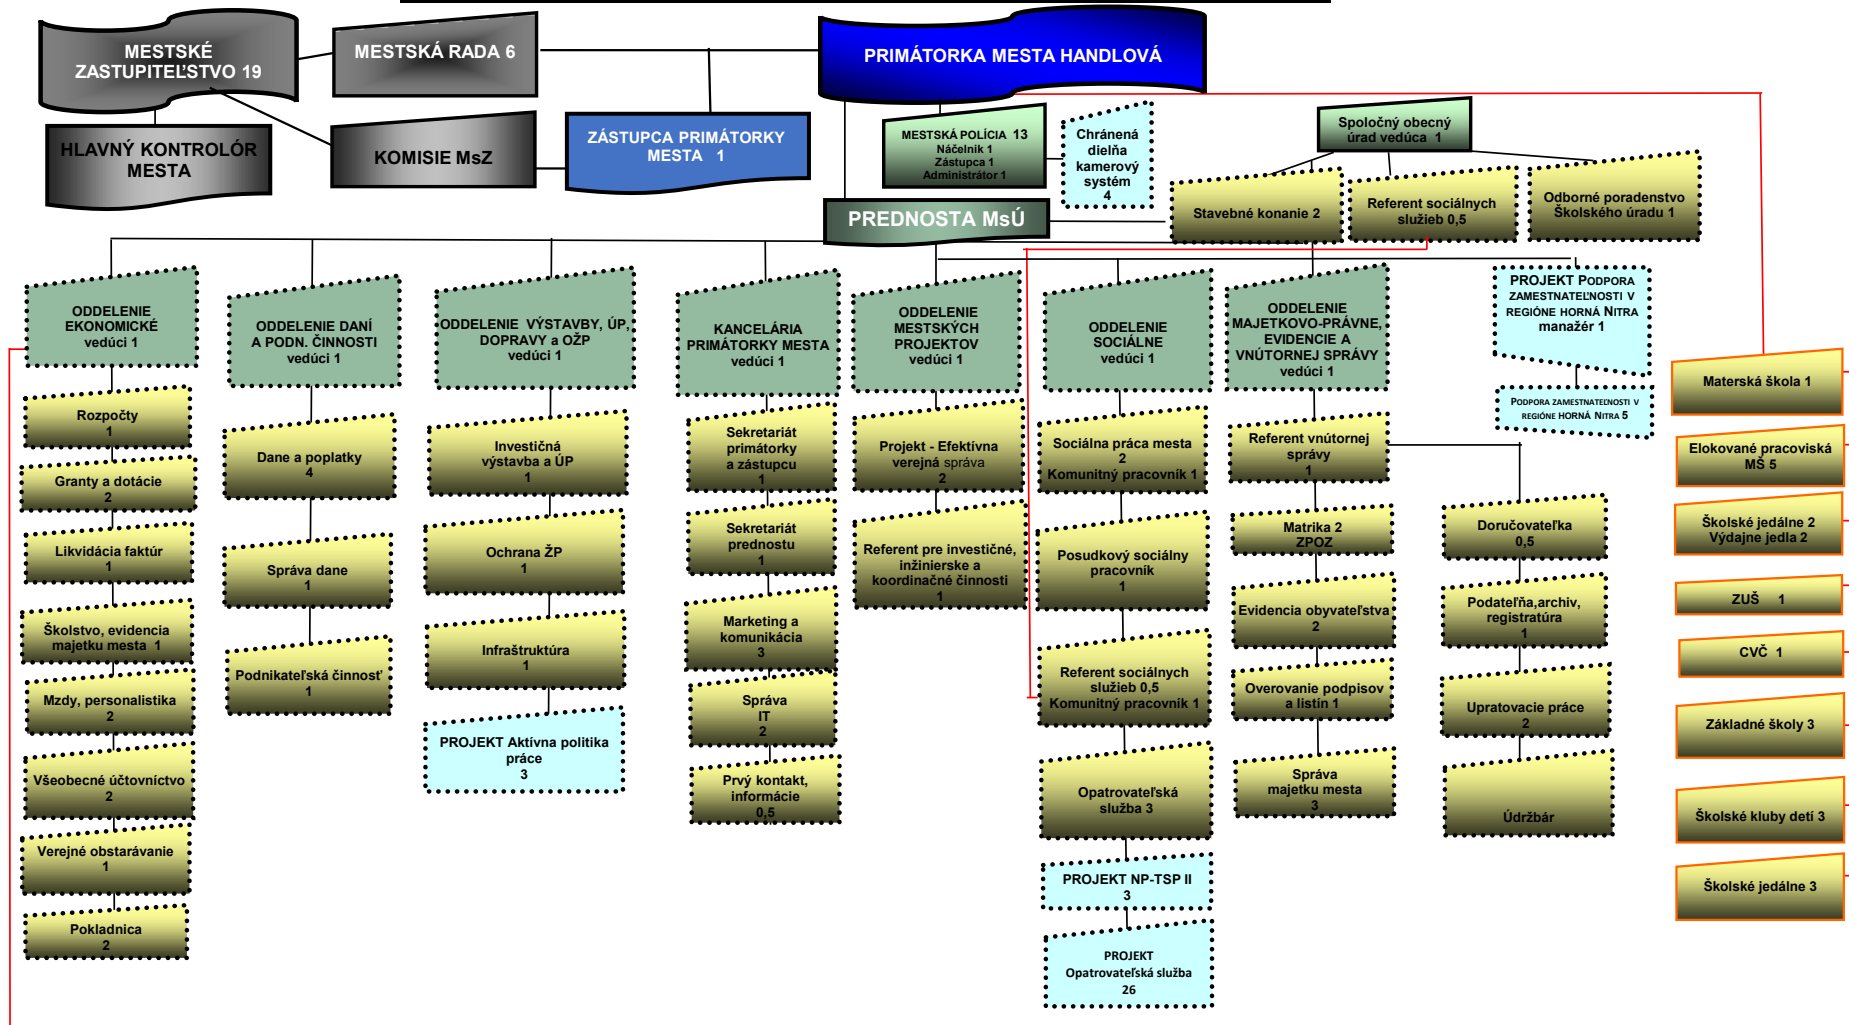

ORGANIZAČNÁ SCHÉMA MsÚ A SOcÚ v HANDLOVEJ ÚČINNÁ OD 01. 03. 2022

V Handlovej dňa 28.2.2022

Mgr. Silvia Grúberová
primátorka mesta

|