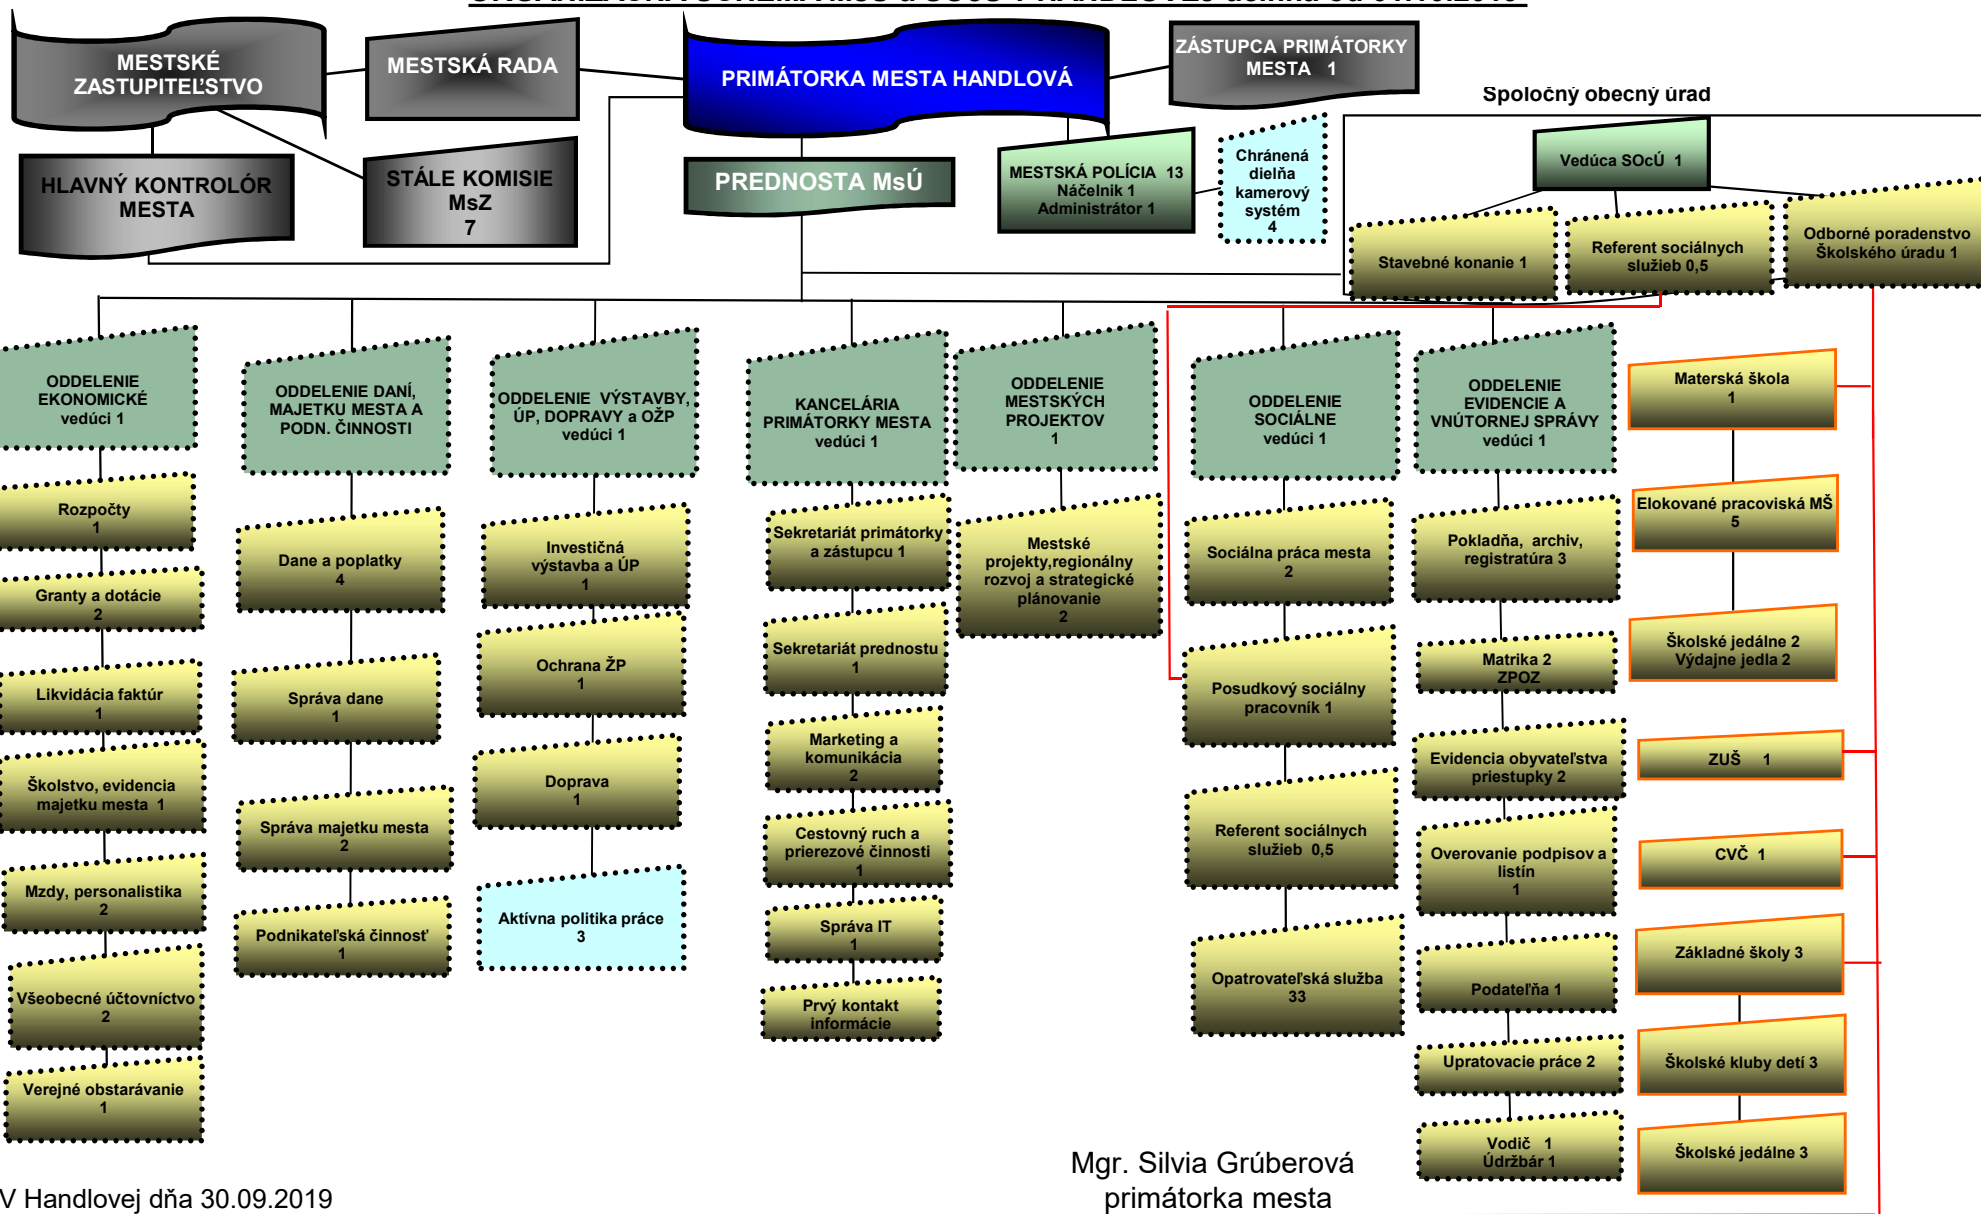

ORGANIZAČNÁ SCHÉMA MsÚ a SocÚ v HANDLOVEJ účinná od 01.10.2019

V Handlovej dňa 30.09.2019

Mgr. Silvia Grúberová
primátorka mesta