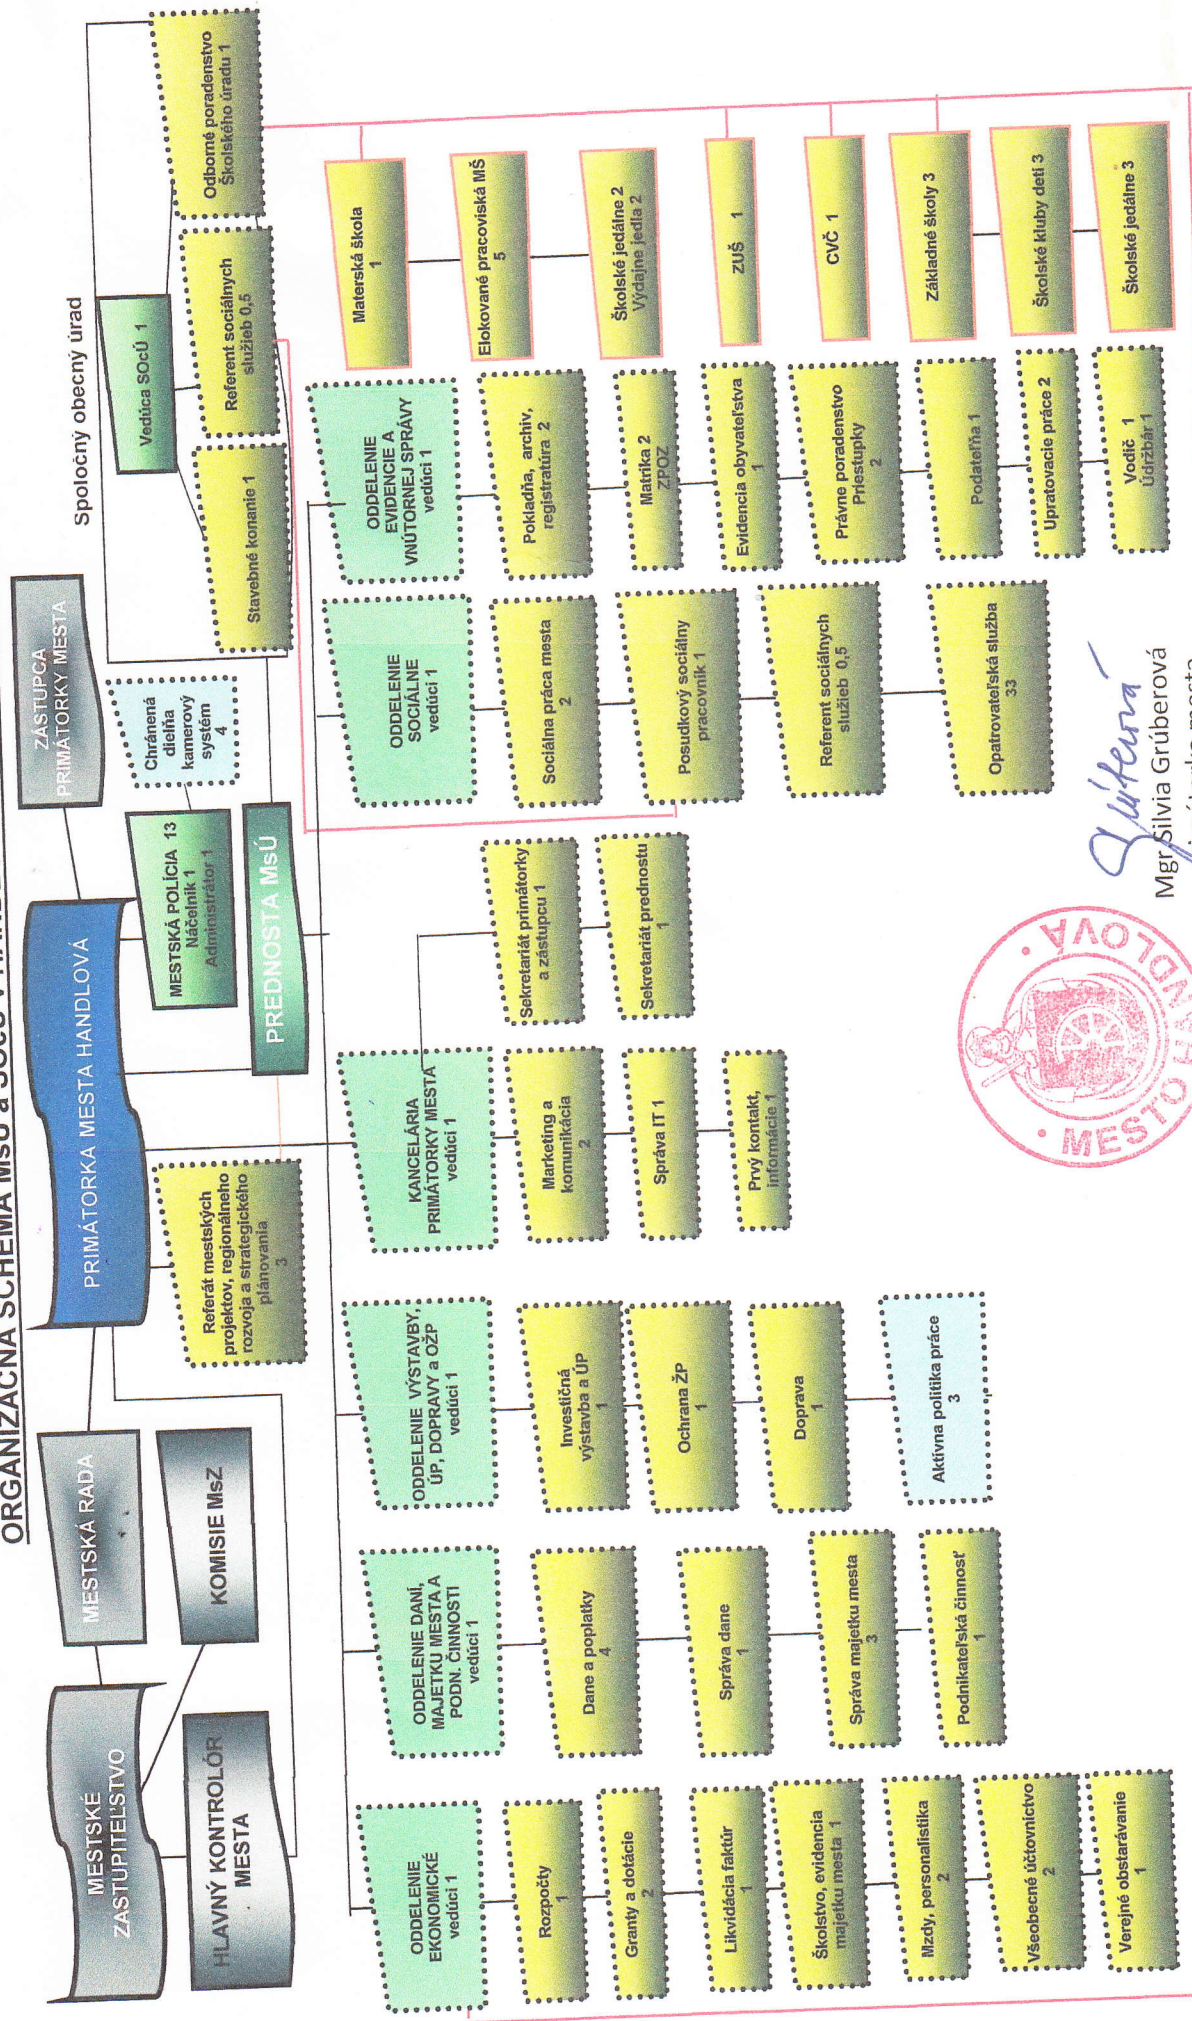

ORGANIZAČNÁ SCHÉMA MsÚ a SOcÚ v HANDLOVEJ ÚčINNÁ od 01.09.2019

Silvia Grúberová
Mgr. Silvia Grúberová
primátorka mesta

V Handlovej dňa 15.08.2019