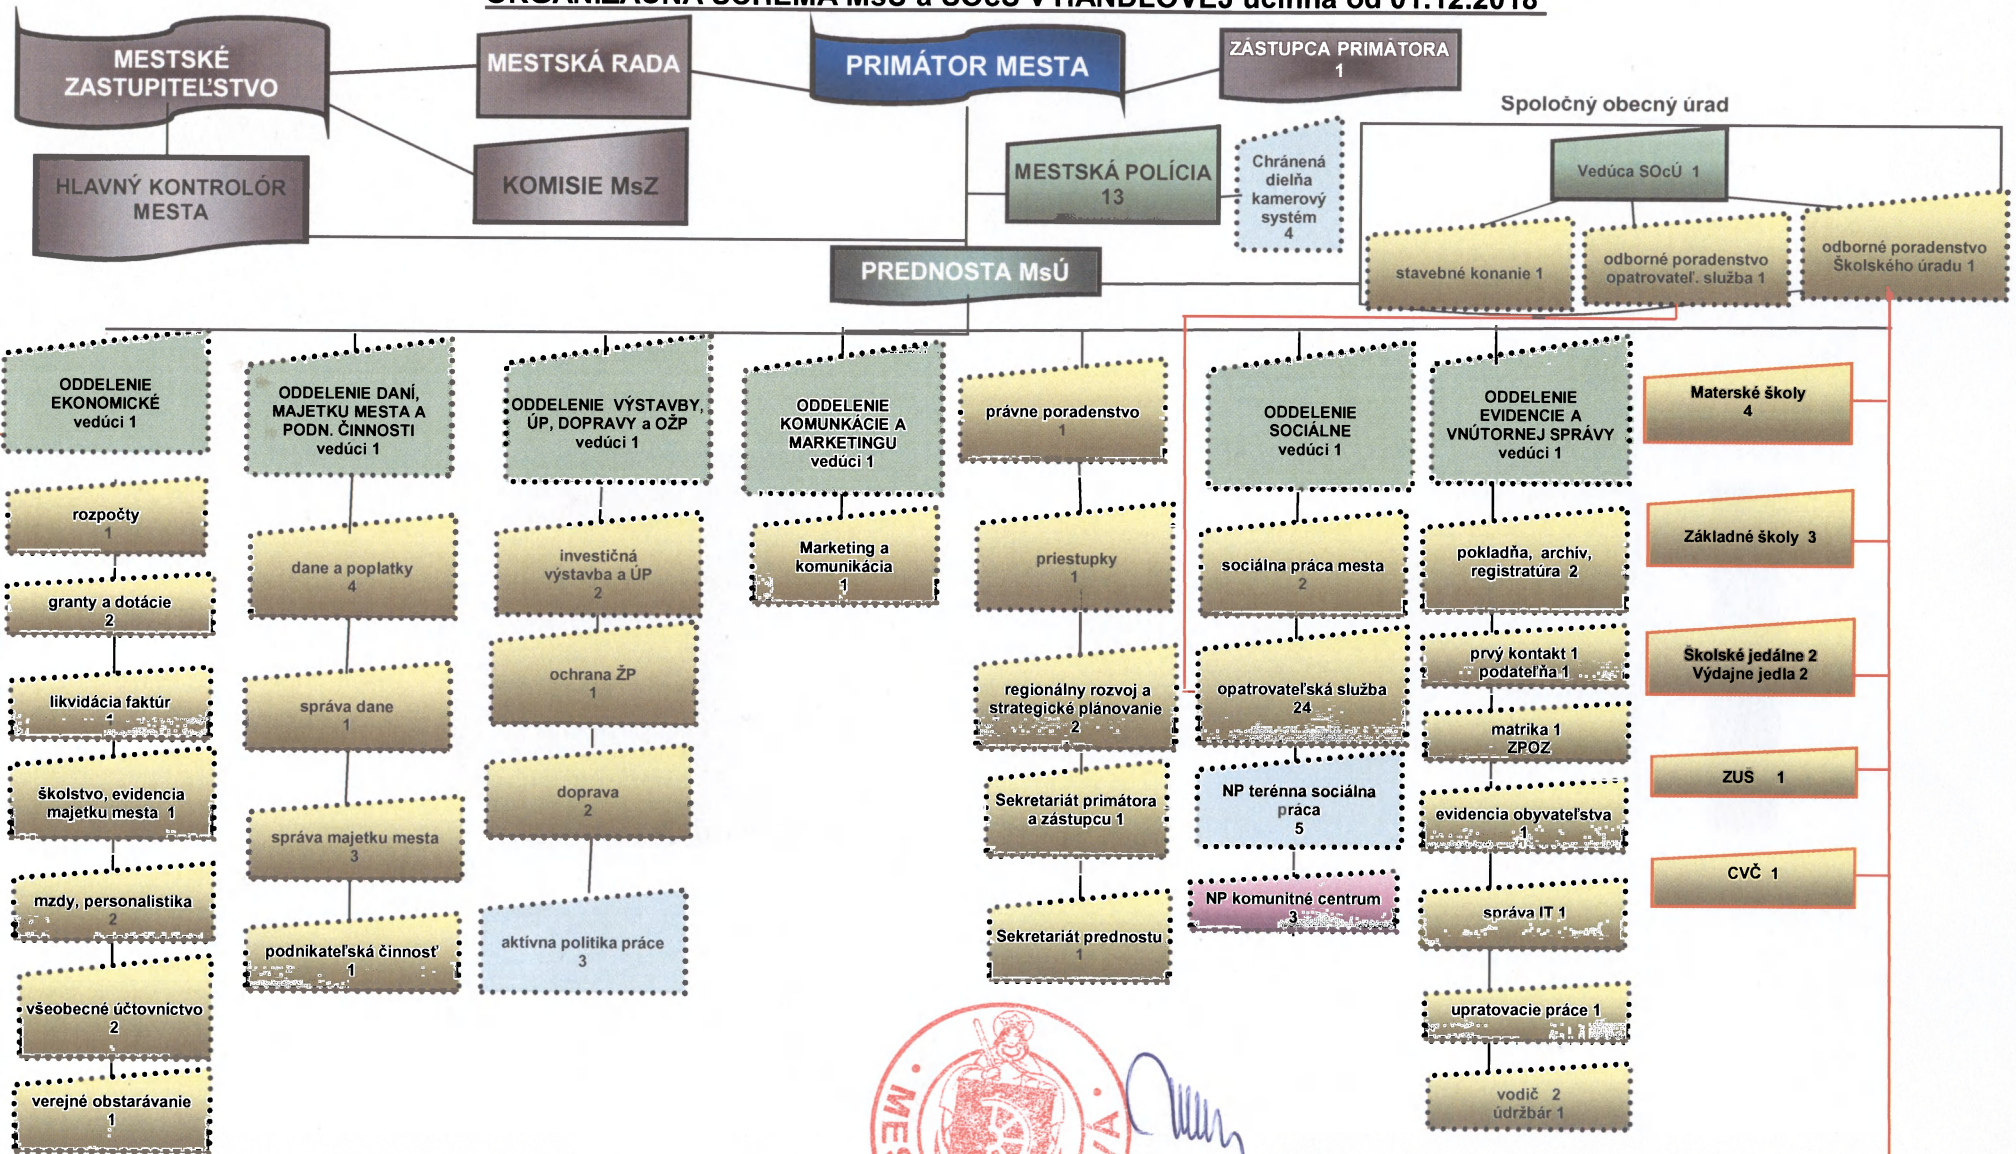

ORGANIZAČNÁ SCHÉMA MsÚ a SOcÚ v HANDLOVEJ účinná od 01.12.2018

Ing. Rudolf Podoba
primátor mesta

V Handlovej dňa 29.11.2018